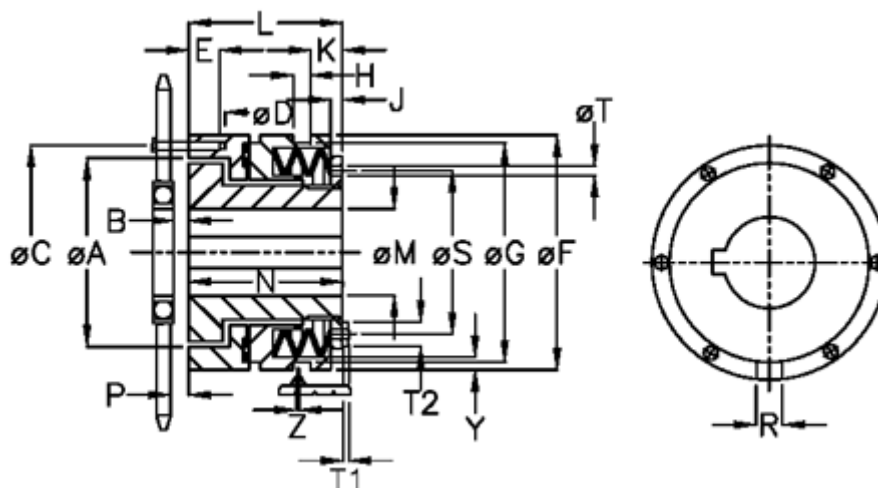

Varenummer: 46916512

Beskrivelse: Sikkerhedskobling Safeguard A 65 M

## Mål

|           |            |  |
|-----------|------------|--|
| A = 120.5 | J = 12.0   | S = 129                                |
| B = 6.5   | K = 33.0   | T = 7                                  |
| C = 155   | L = 113.5  | T1 = 5.5                               |
| D = 6xM12 | M max = 65 | T2 = 13                                |
| E = 17.0  | M min = 30 | Tallerkenfjeder montering = 5x1M       |
| F = 176   | N = 107.0  | Tallerkenfjeder udførelse = M - medium |
| G = 170.0 | P = 4.6    | Y = 2                                  |
| H = 9     | R = 14     | Z = 0.1                                |